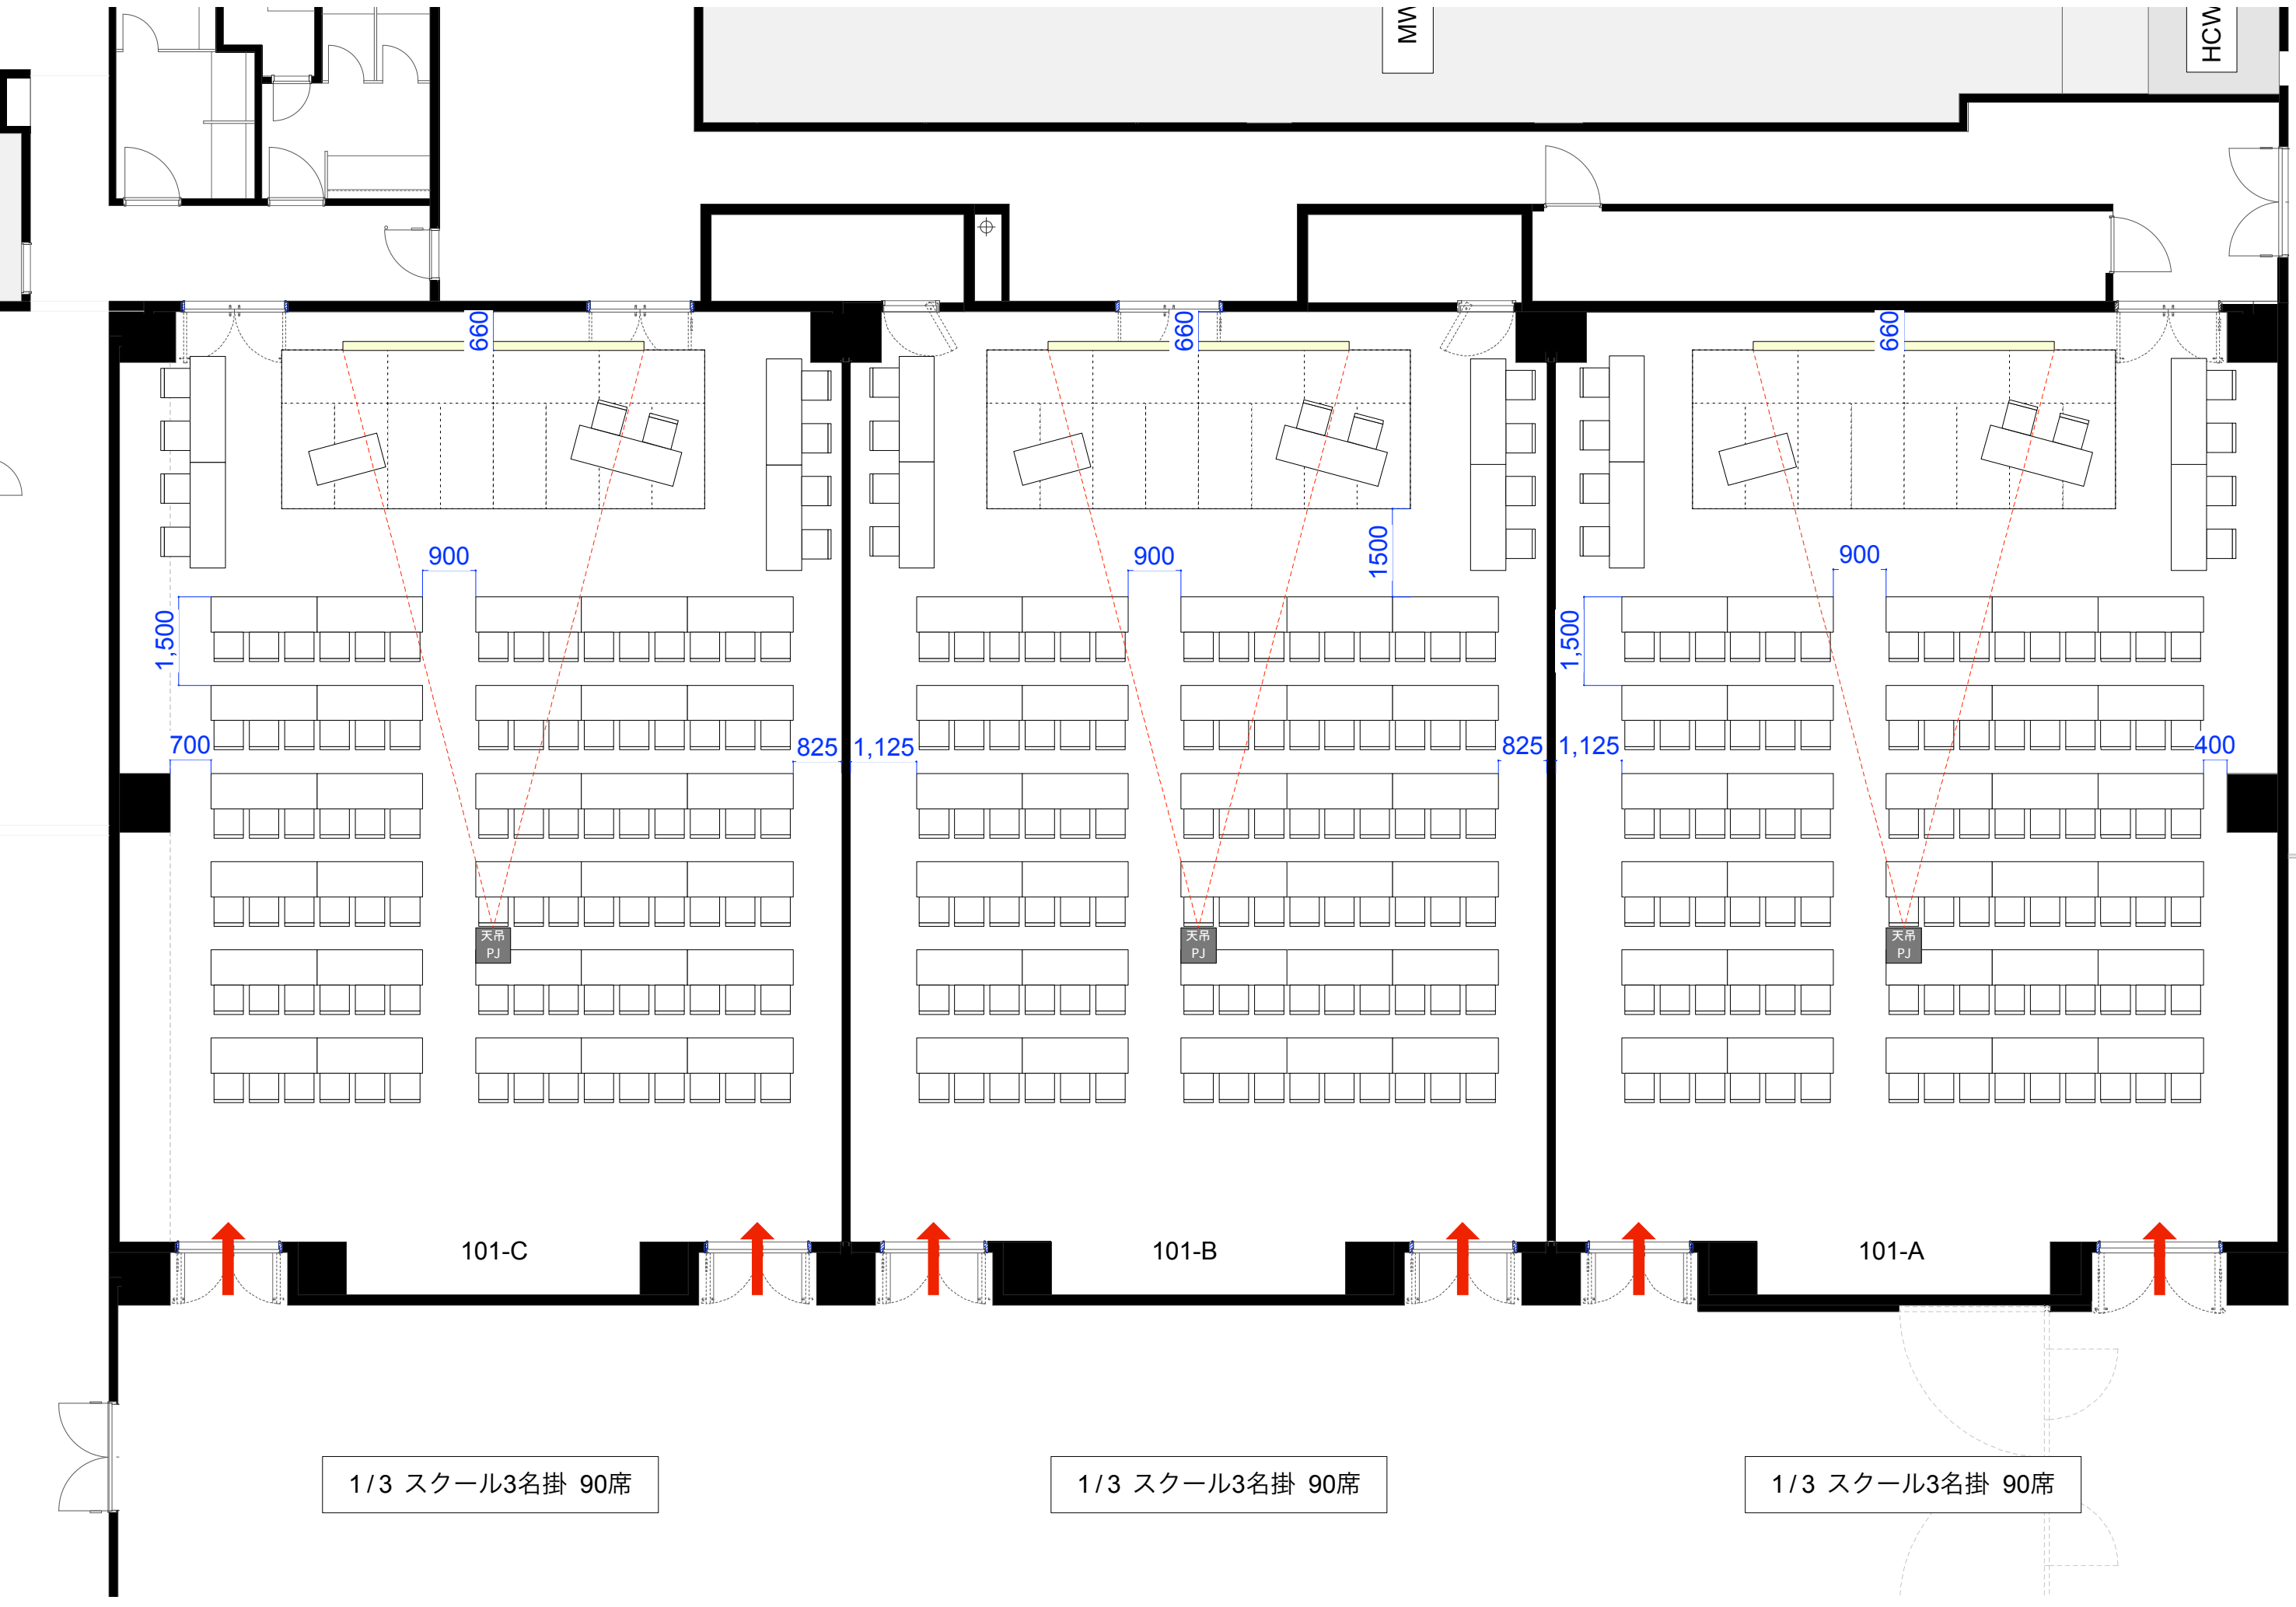

MM

HCW

1/3 スクール3名掛 90席

1/3 スクール3名掛 90席

1/3 スクール3名掛 90席