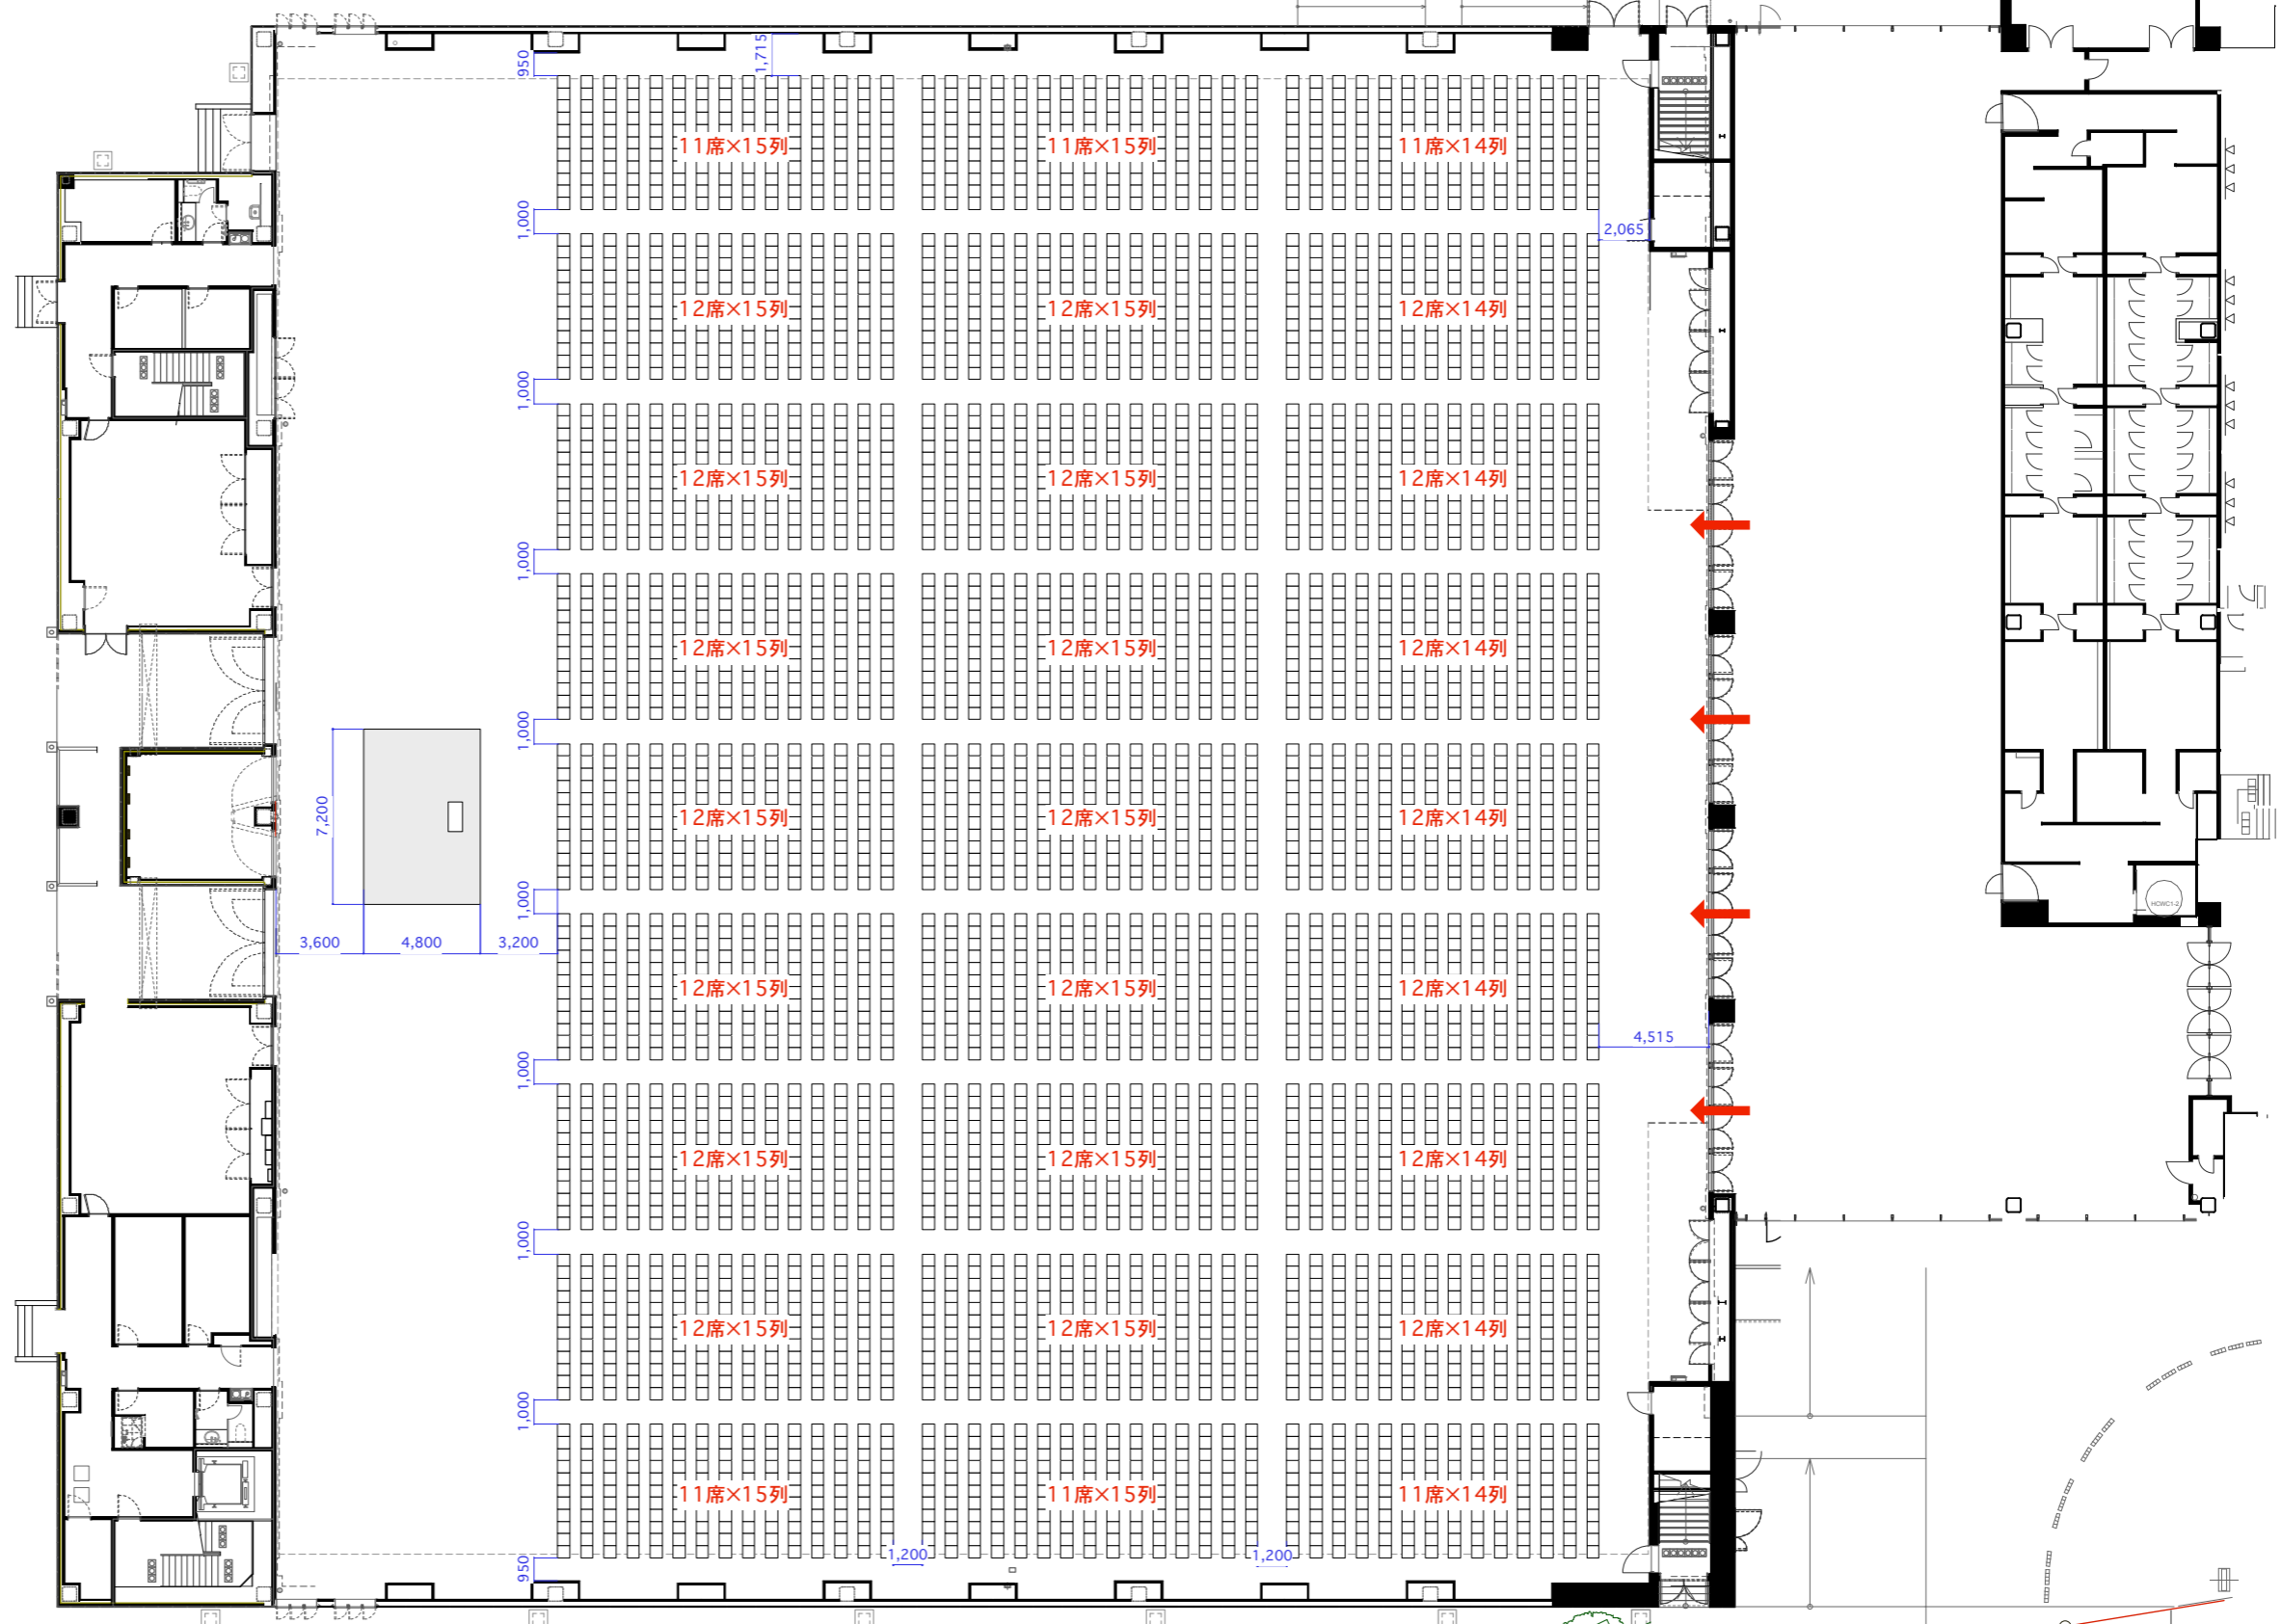

全面シアター 4,664席

隣地境界線

隣地境界線