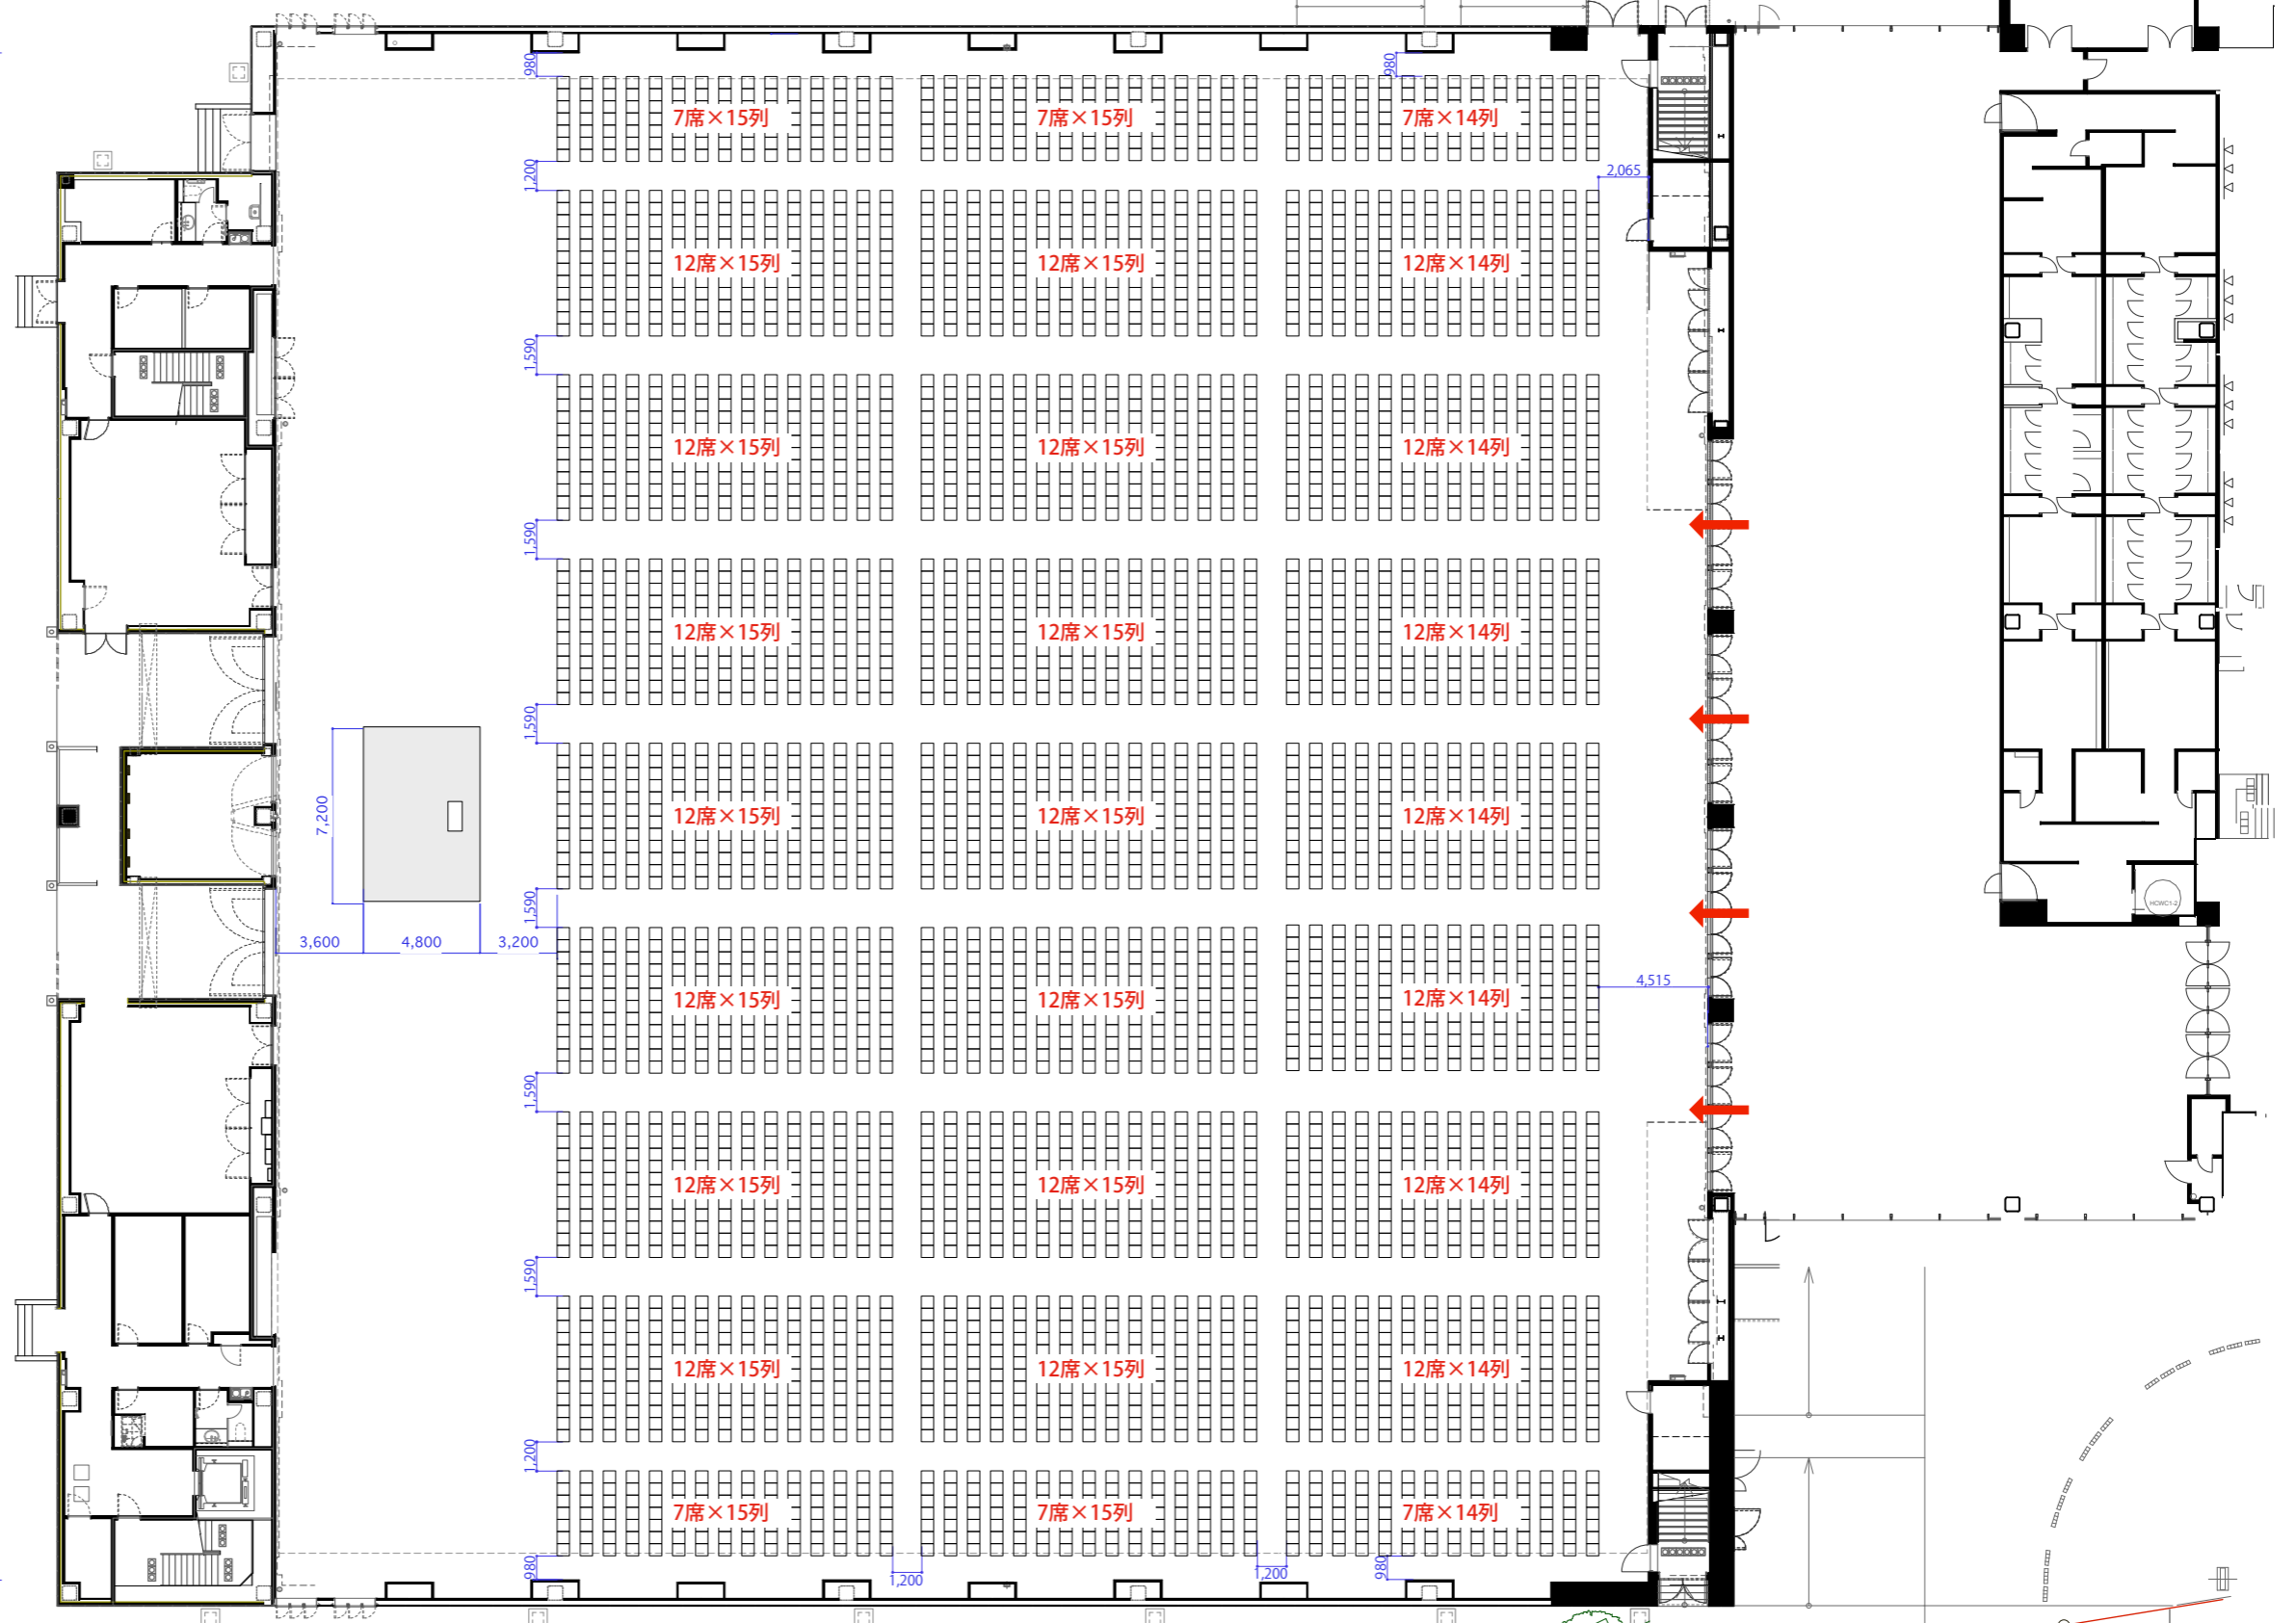

全面シアター 4,312 席

隣地境界線

隣地境界線