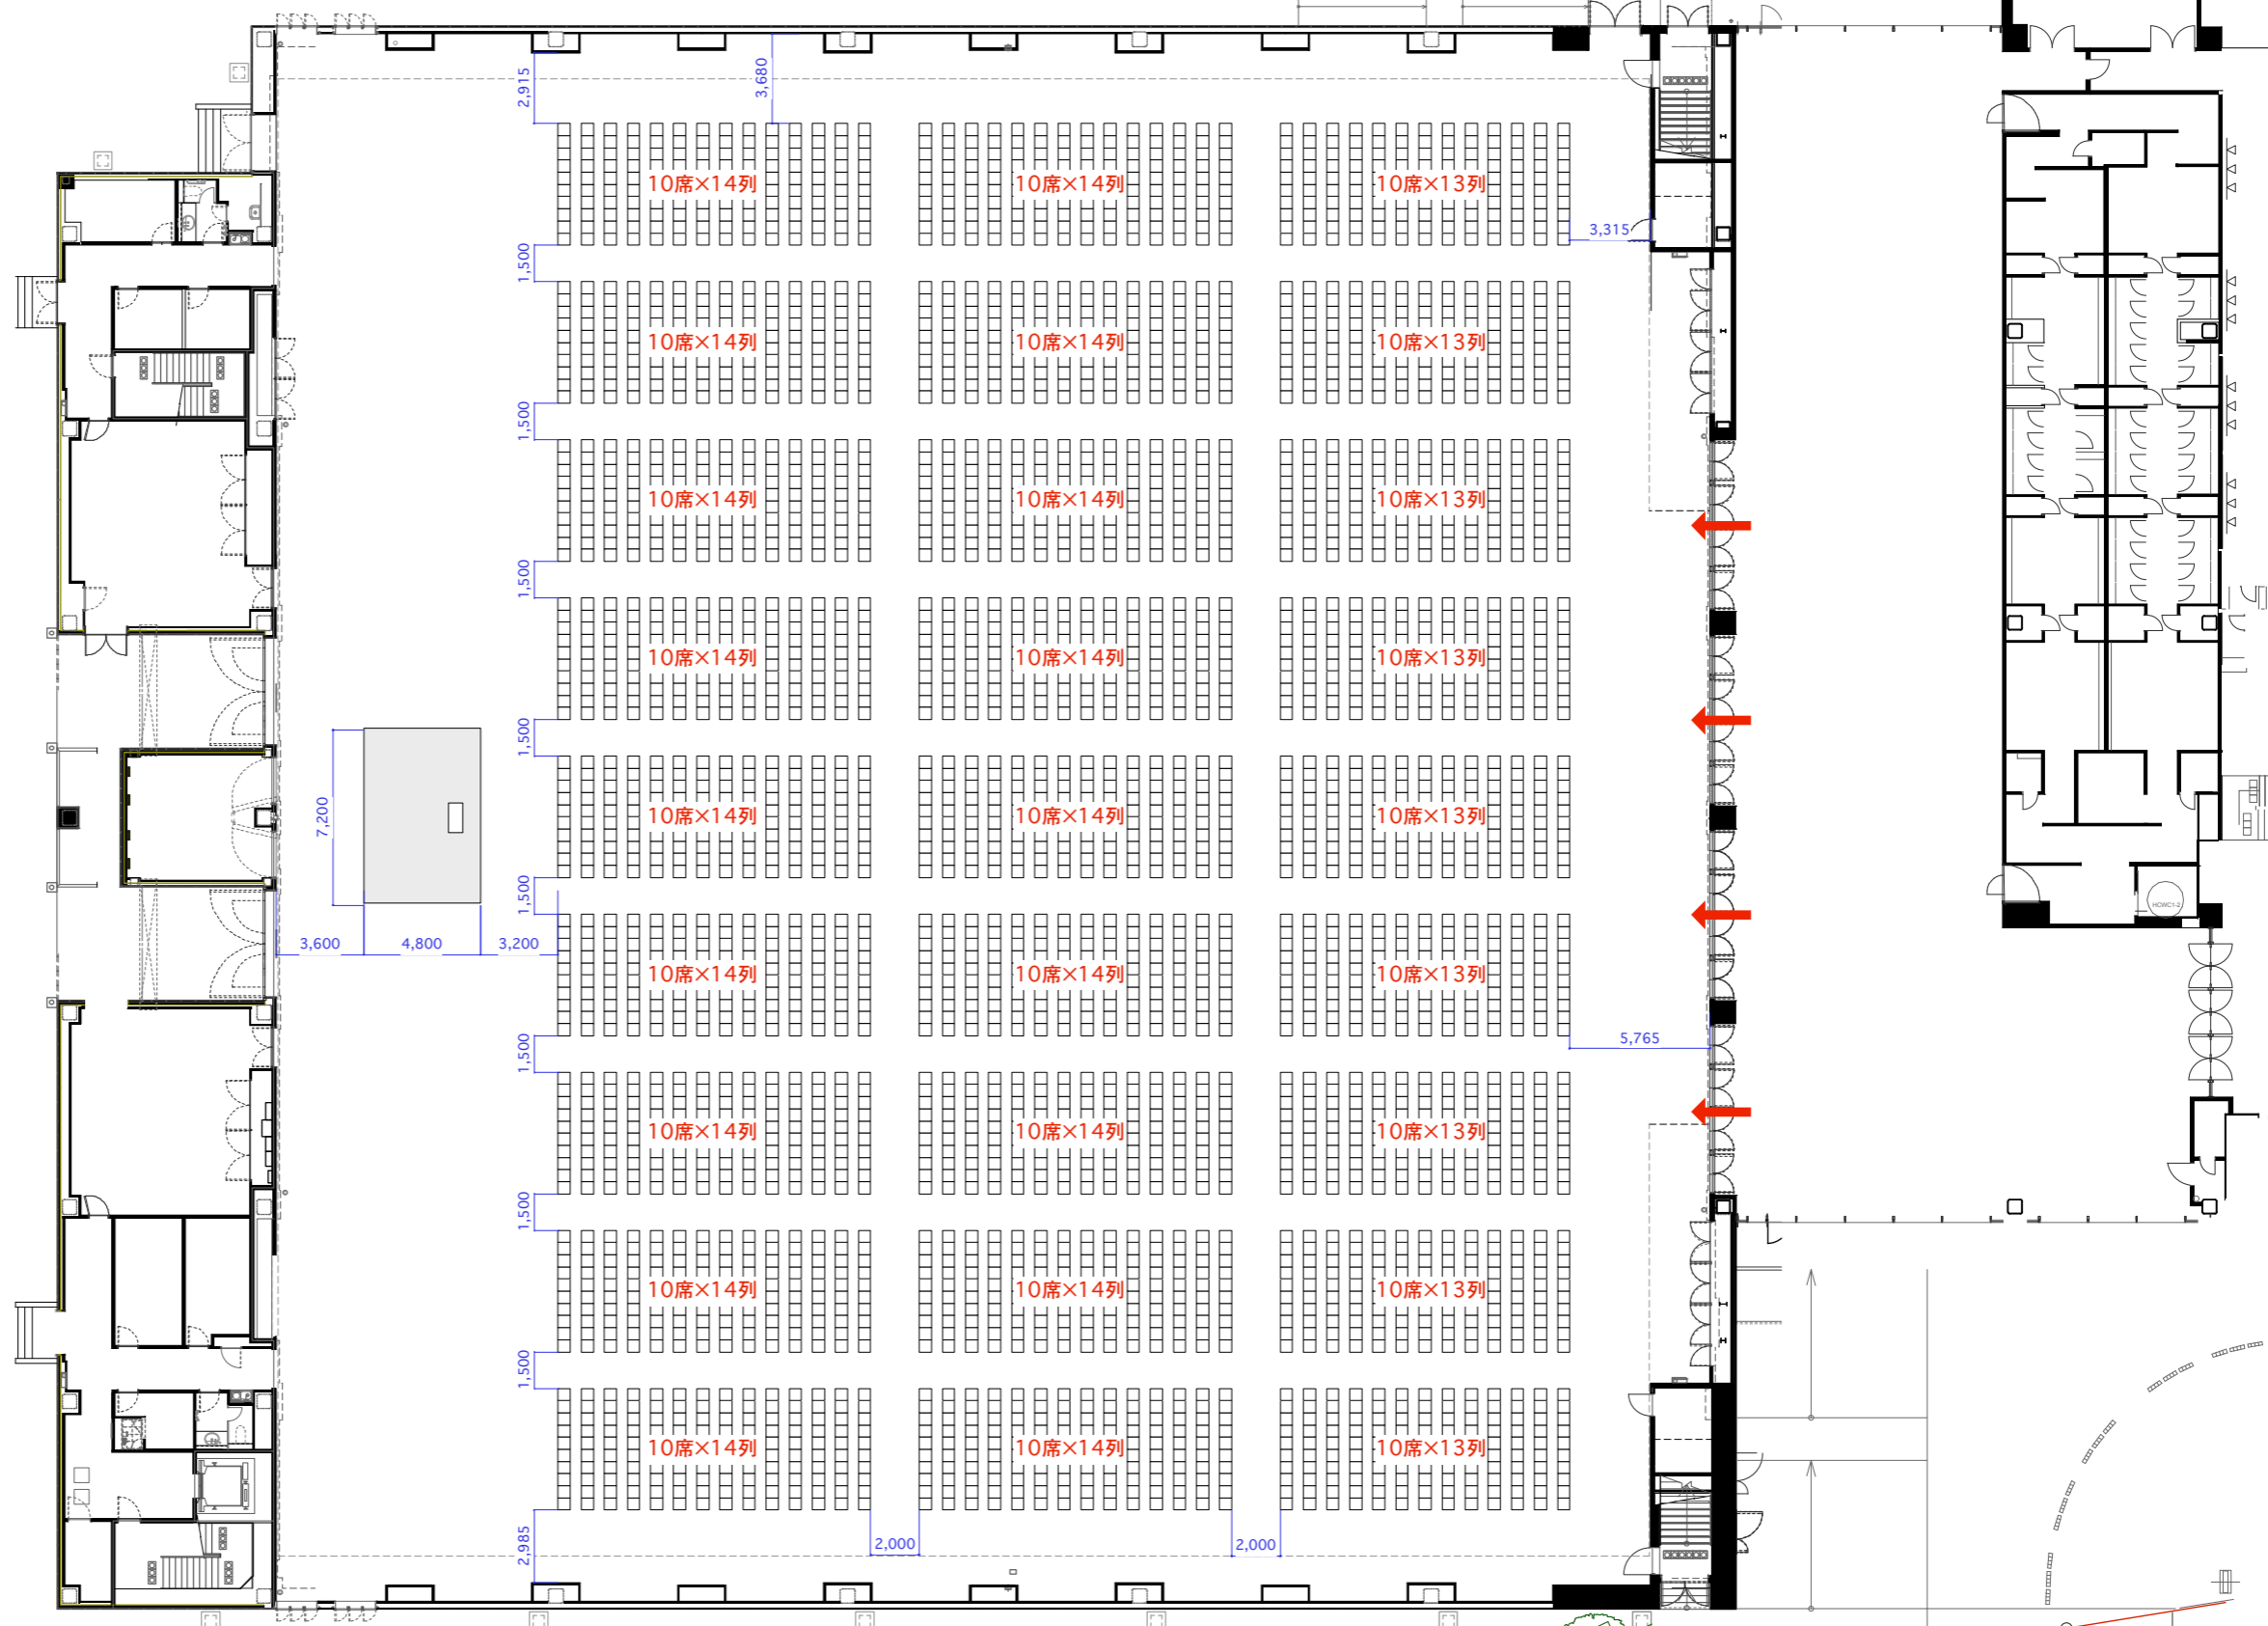

全面シアター 3,690席

隣地境界線

隣地境界線