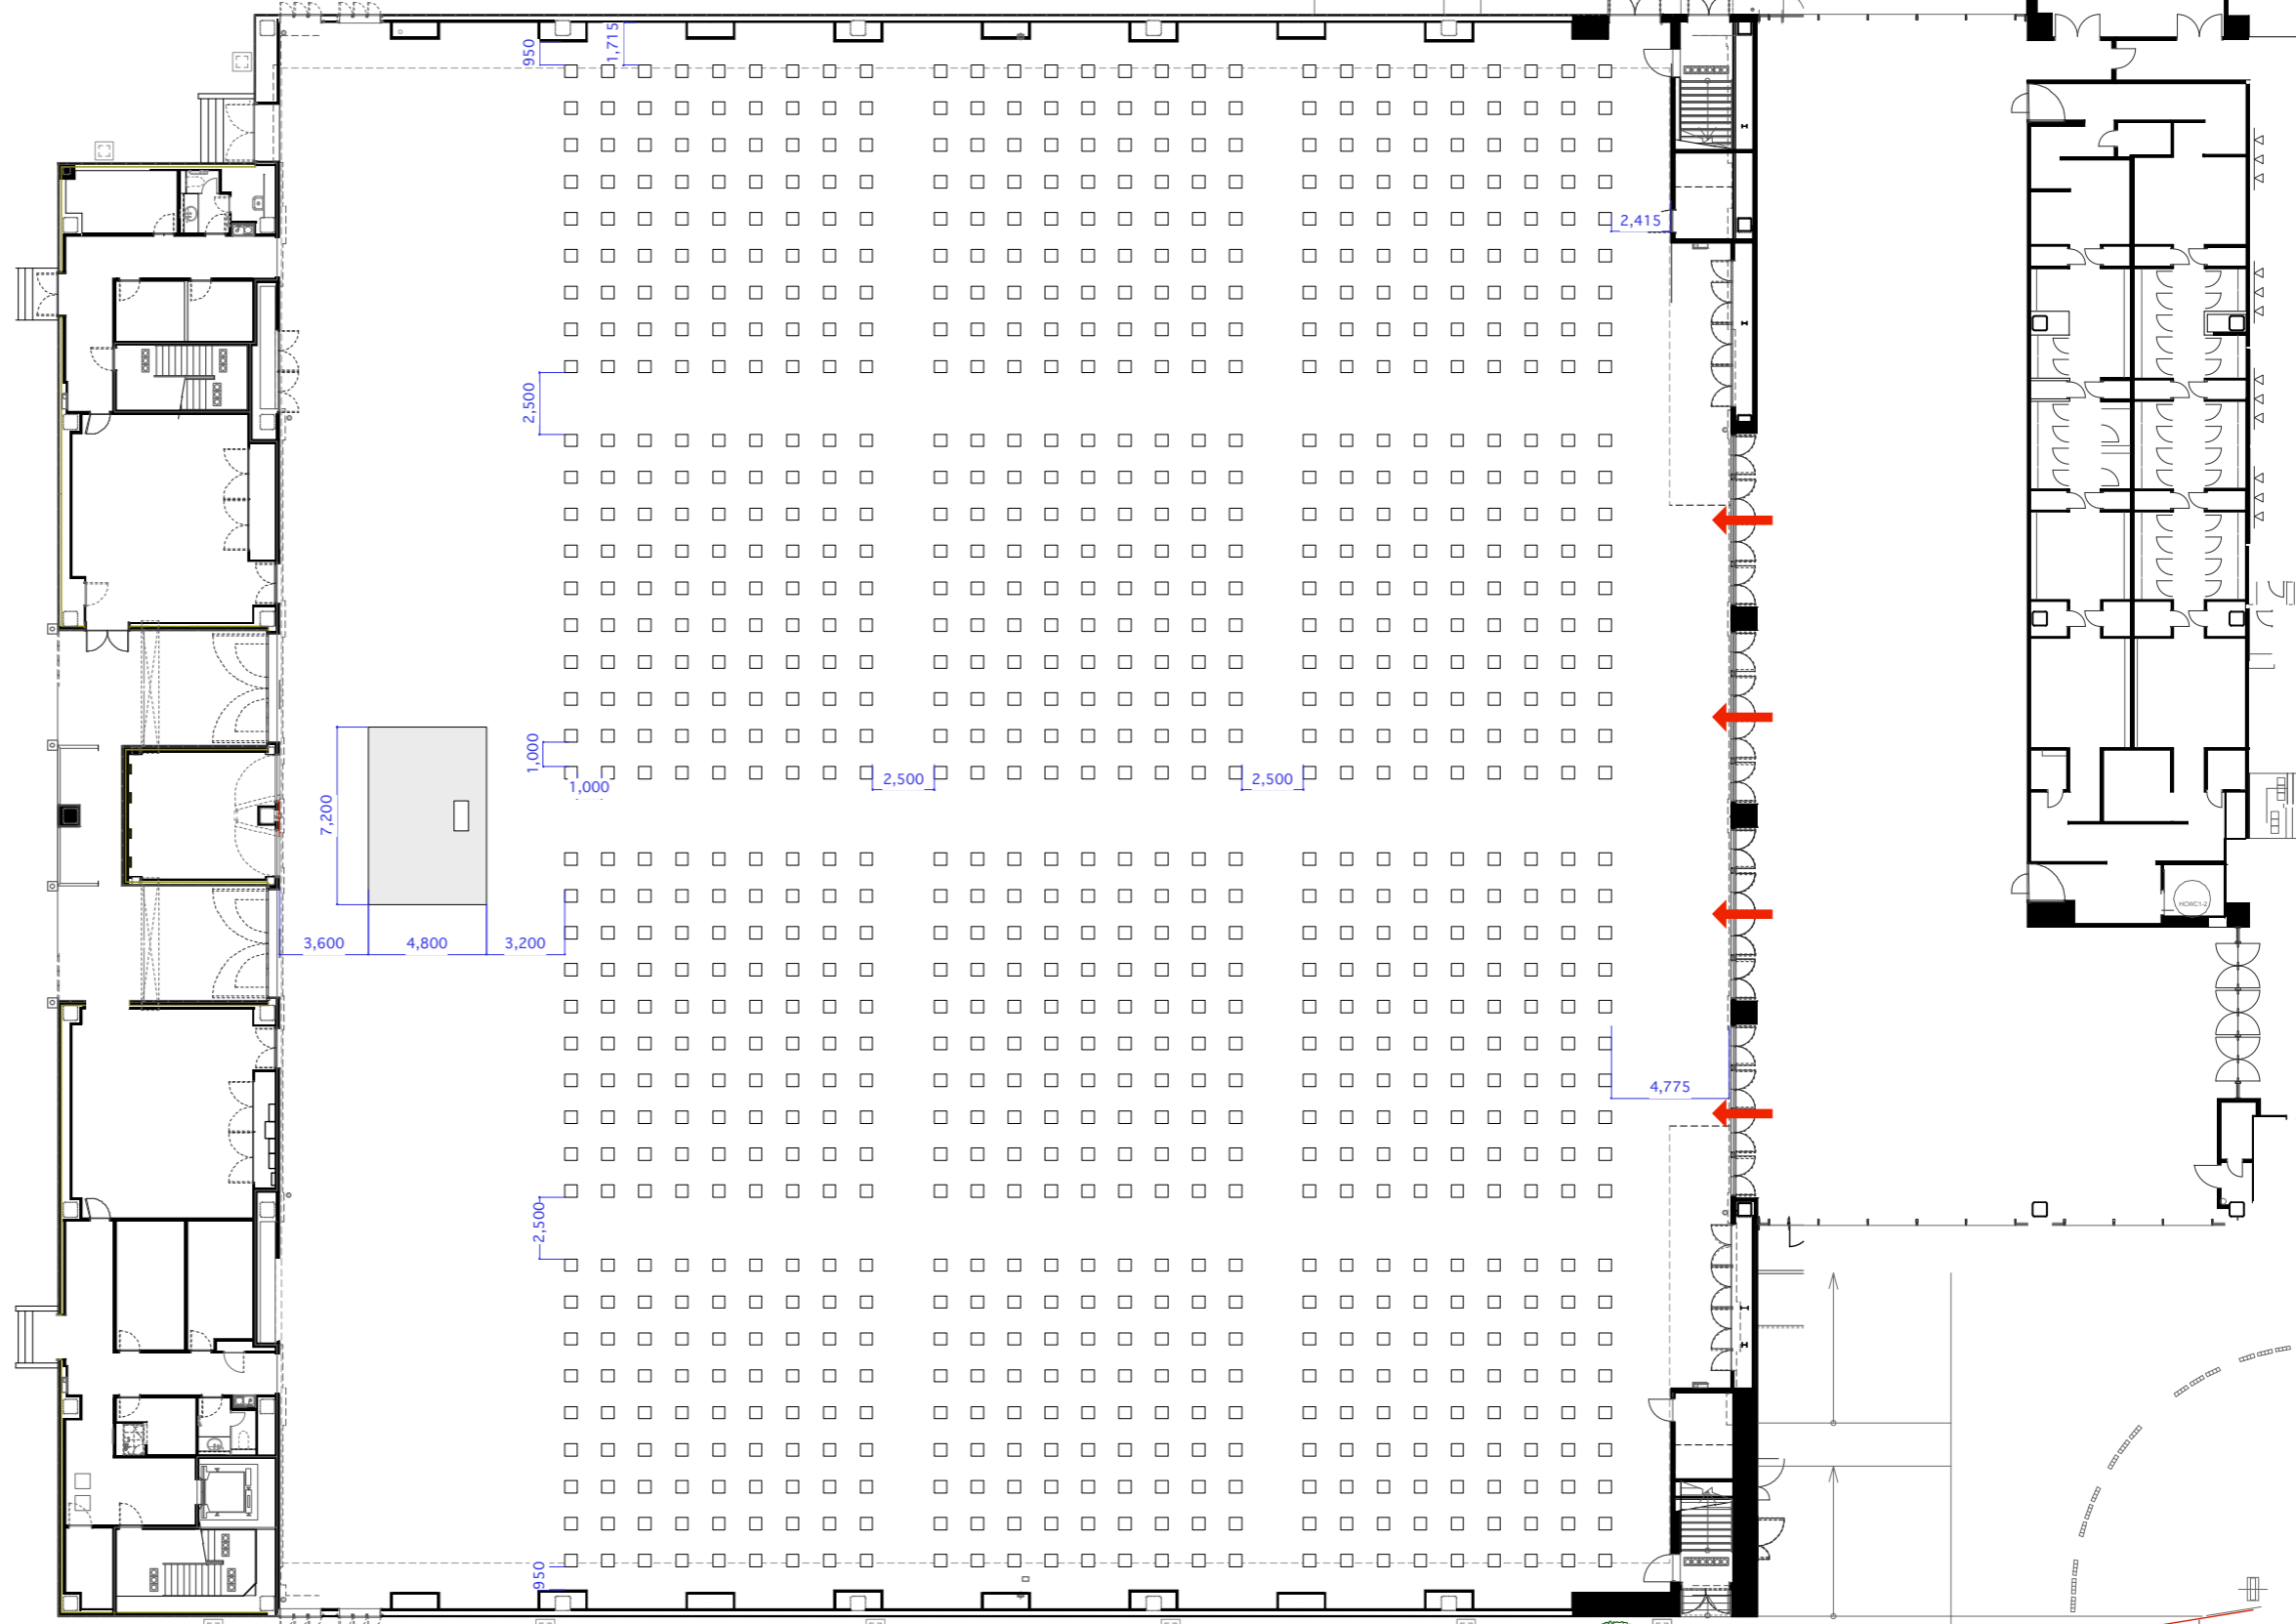

全面シアター 1,026席
[Social Distance 1.0m]

隣地境界線

隣地境界線

Social Distance Layout