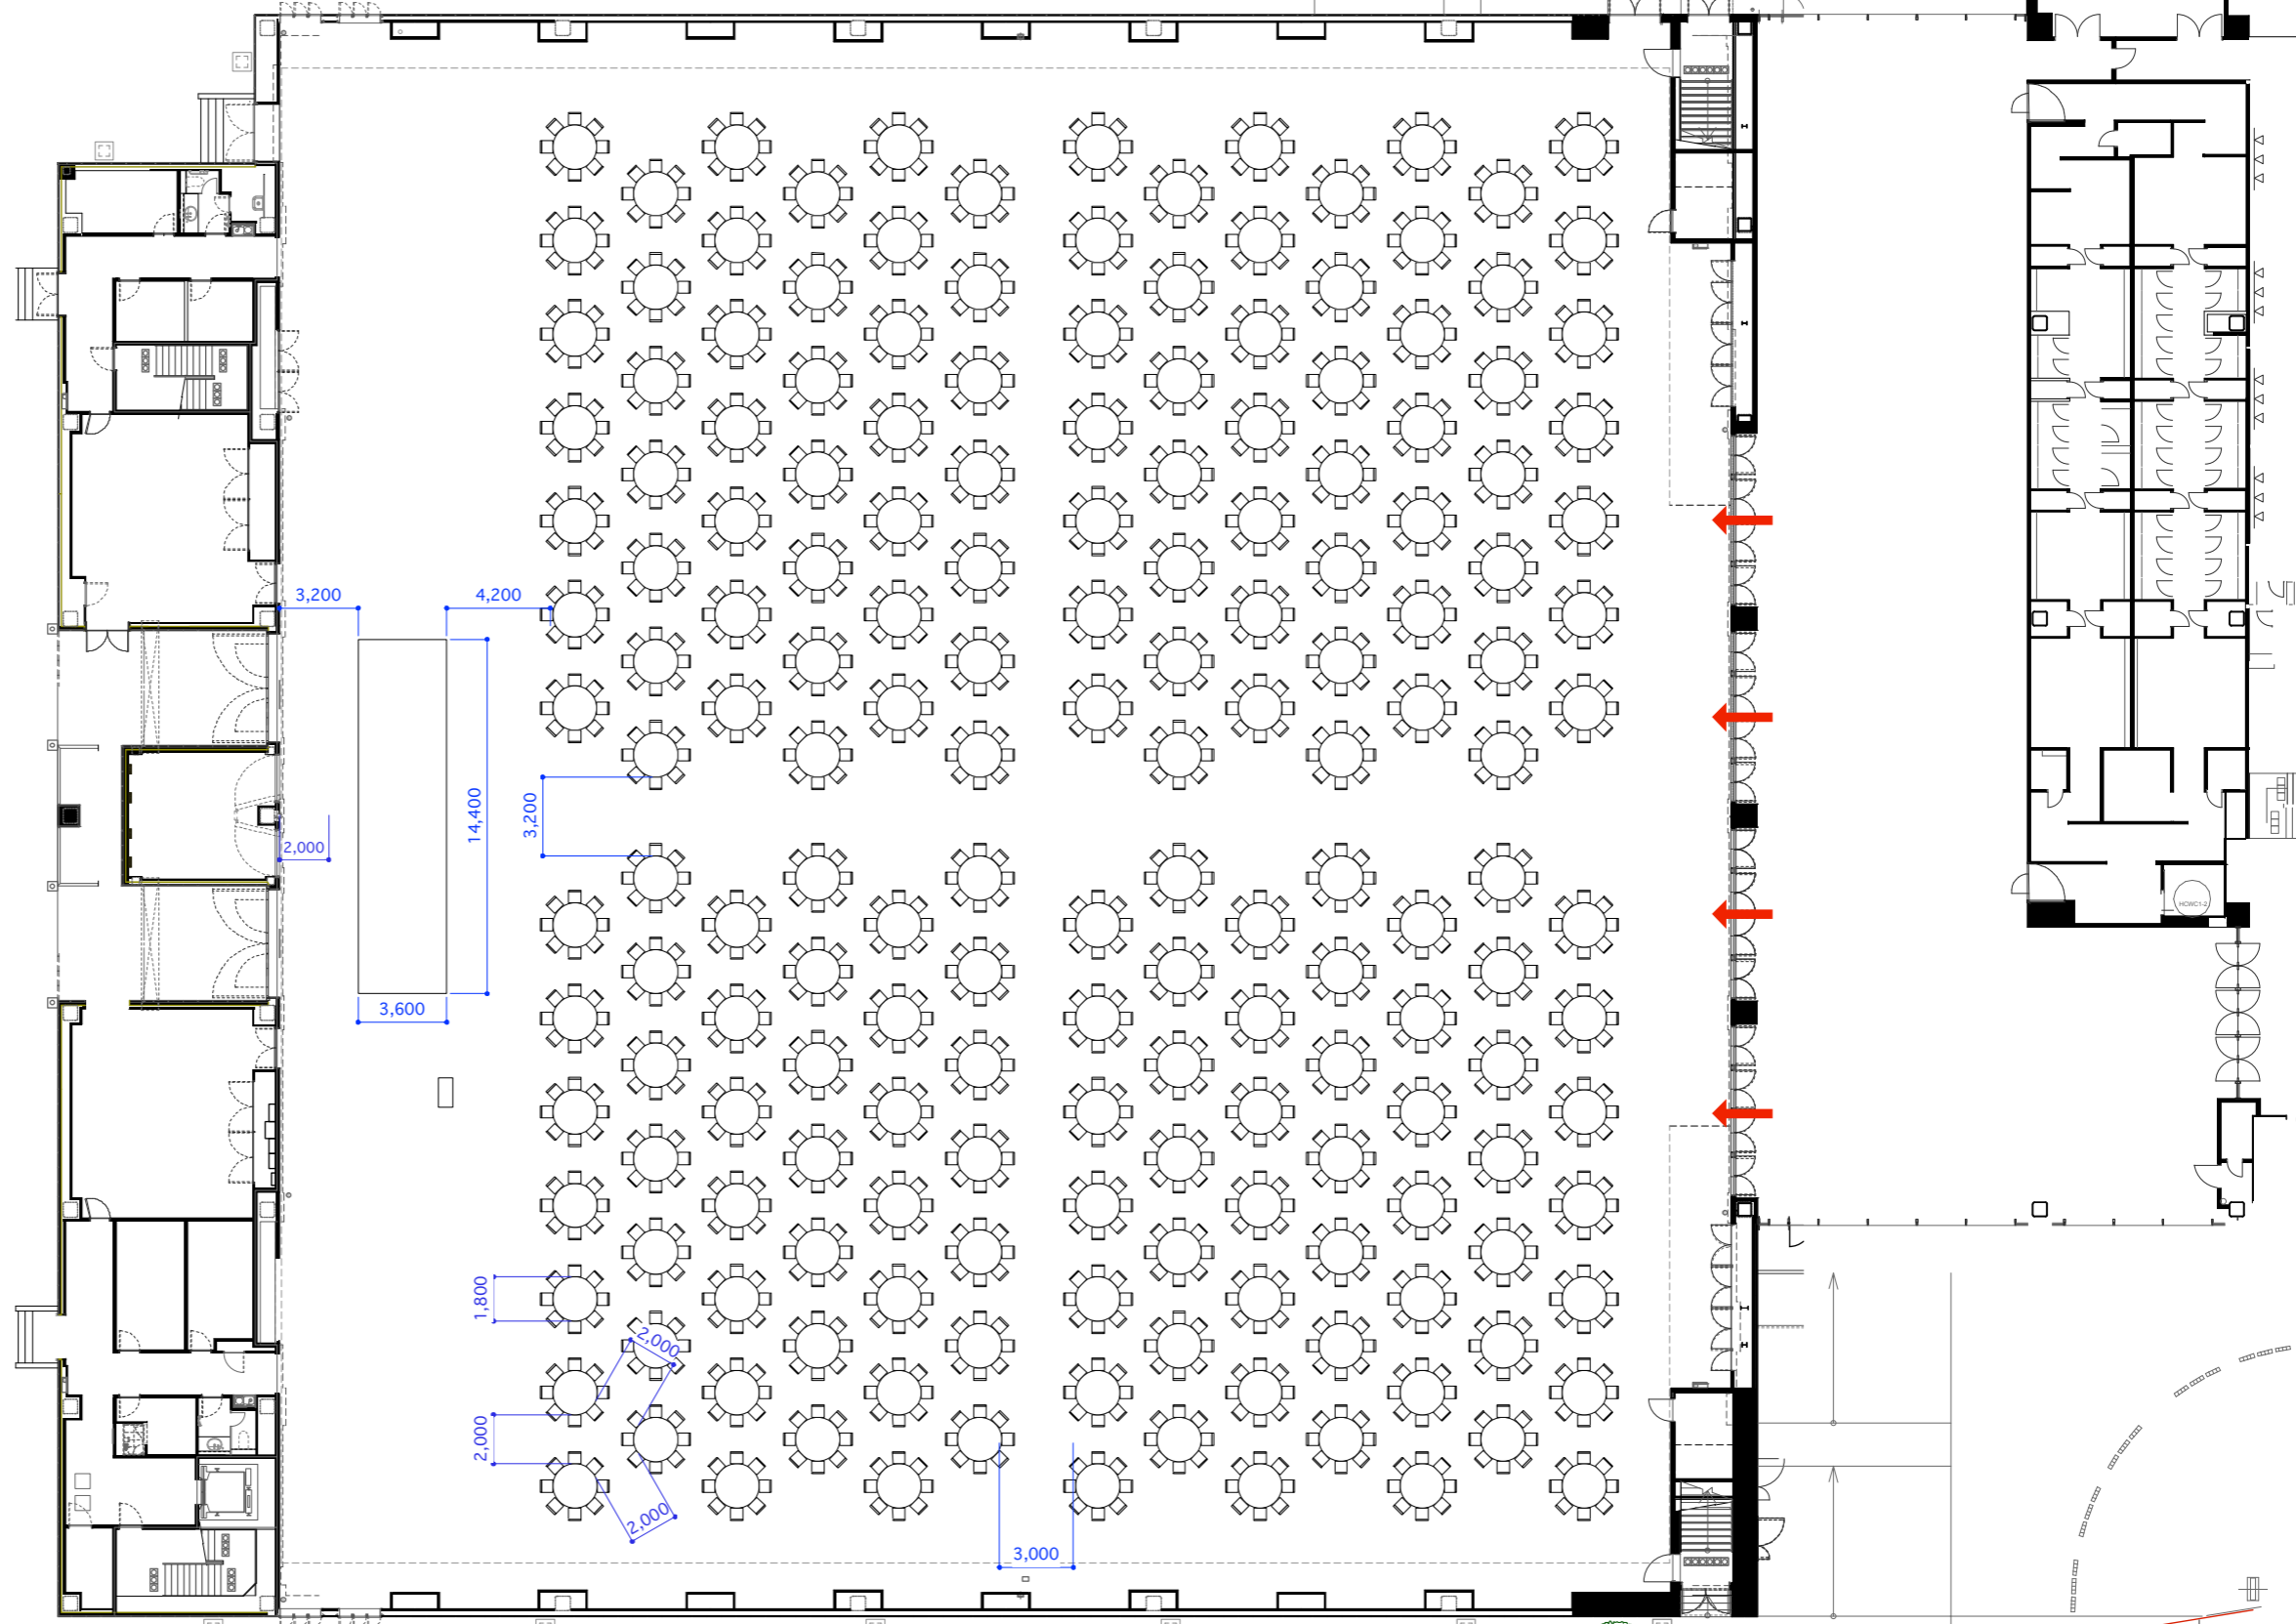

全面正餐 8名卓 1,456席

(4名卓 728席 / 5名卓 910席 / 6名卓 1,092席 / 7名卓 1,274席)

円卓サイズ:1,800φ

隣地境界線

隣地境界線