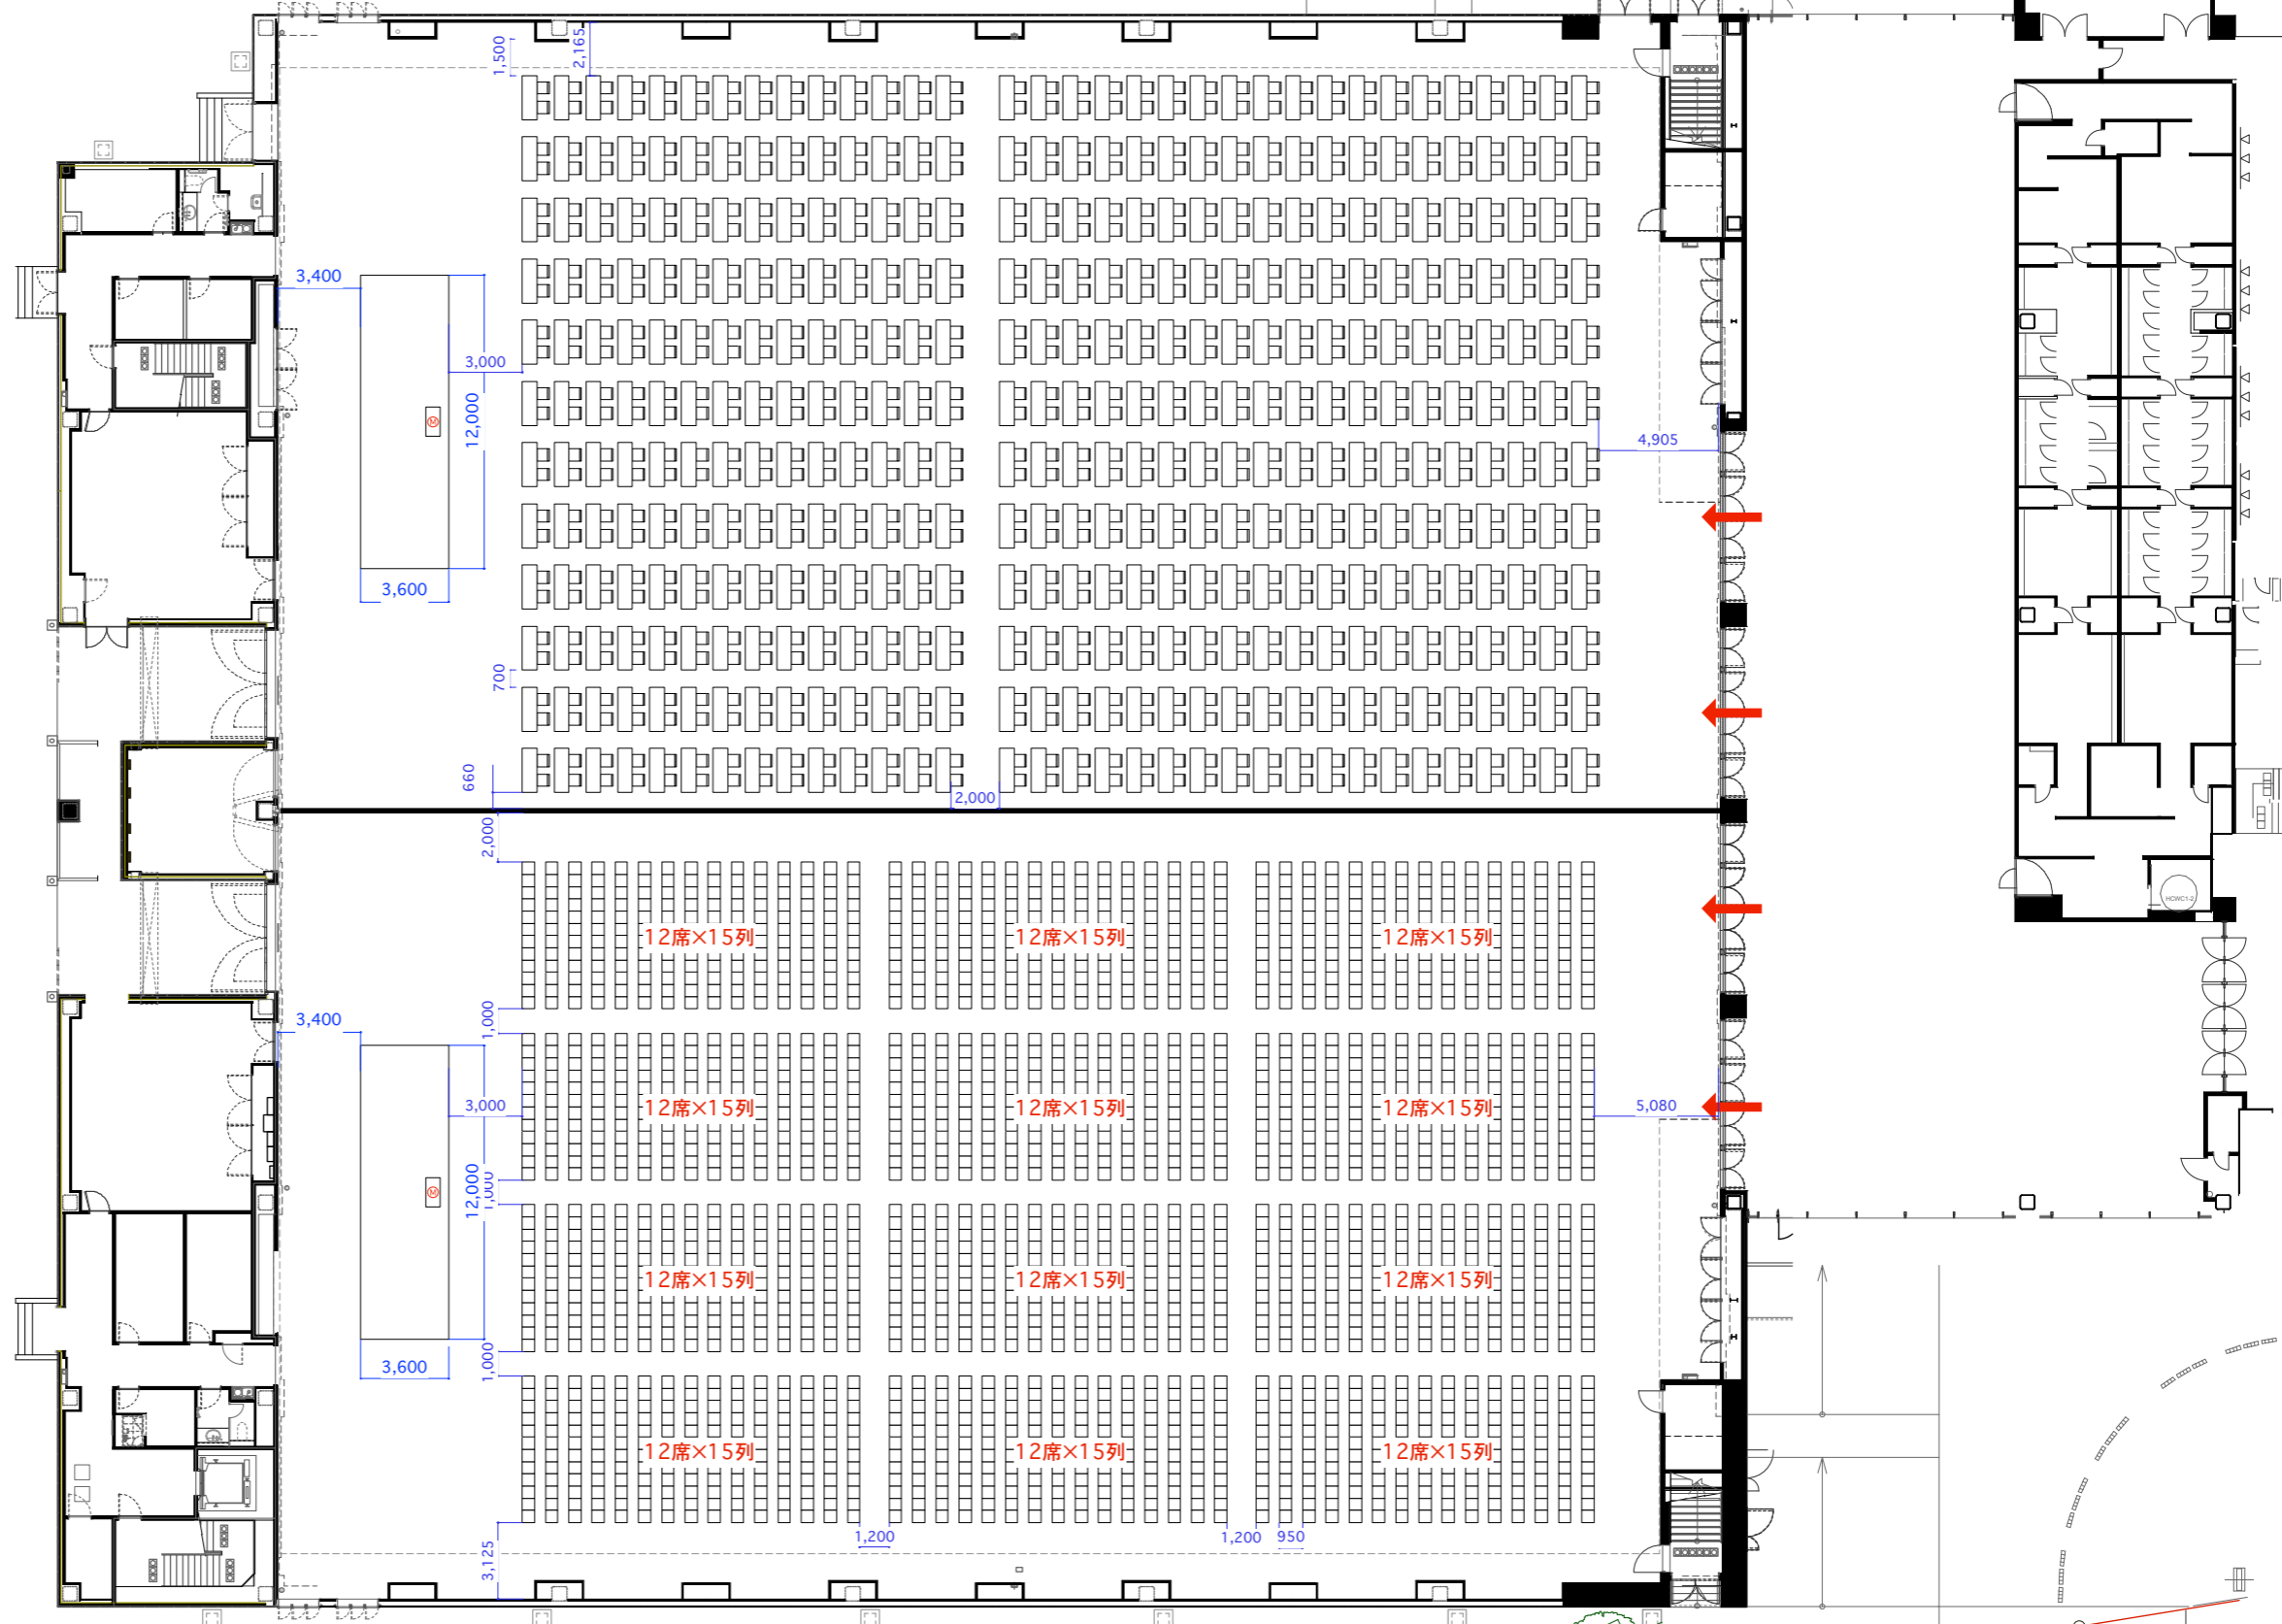

1/2スクール2名掛 792席

1/2シアター 2,160席

隣地境界線

隣地境界線