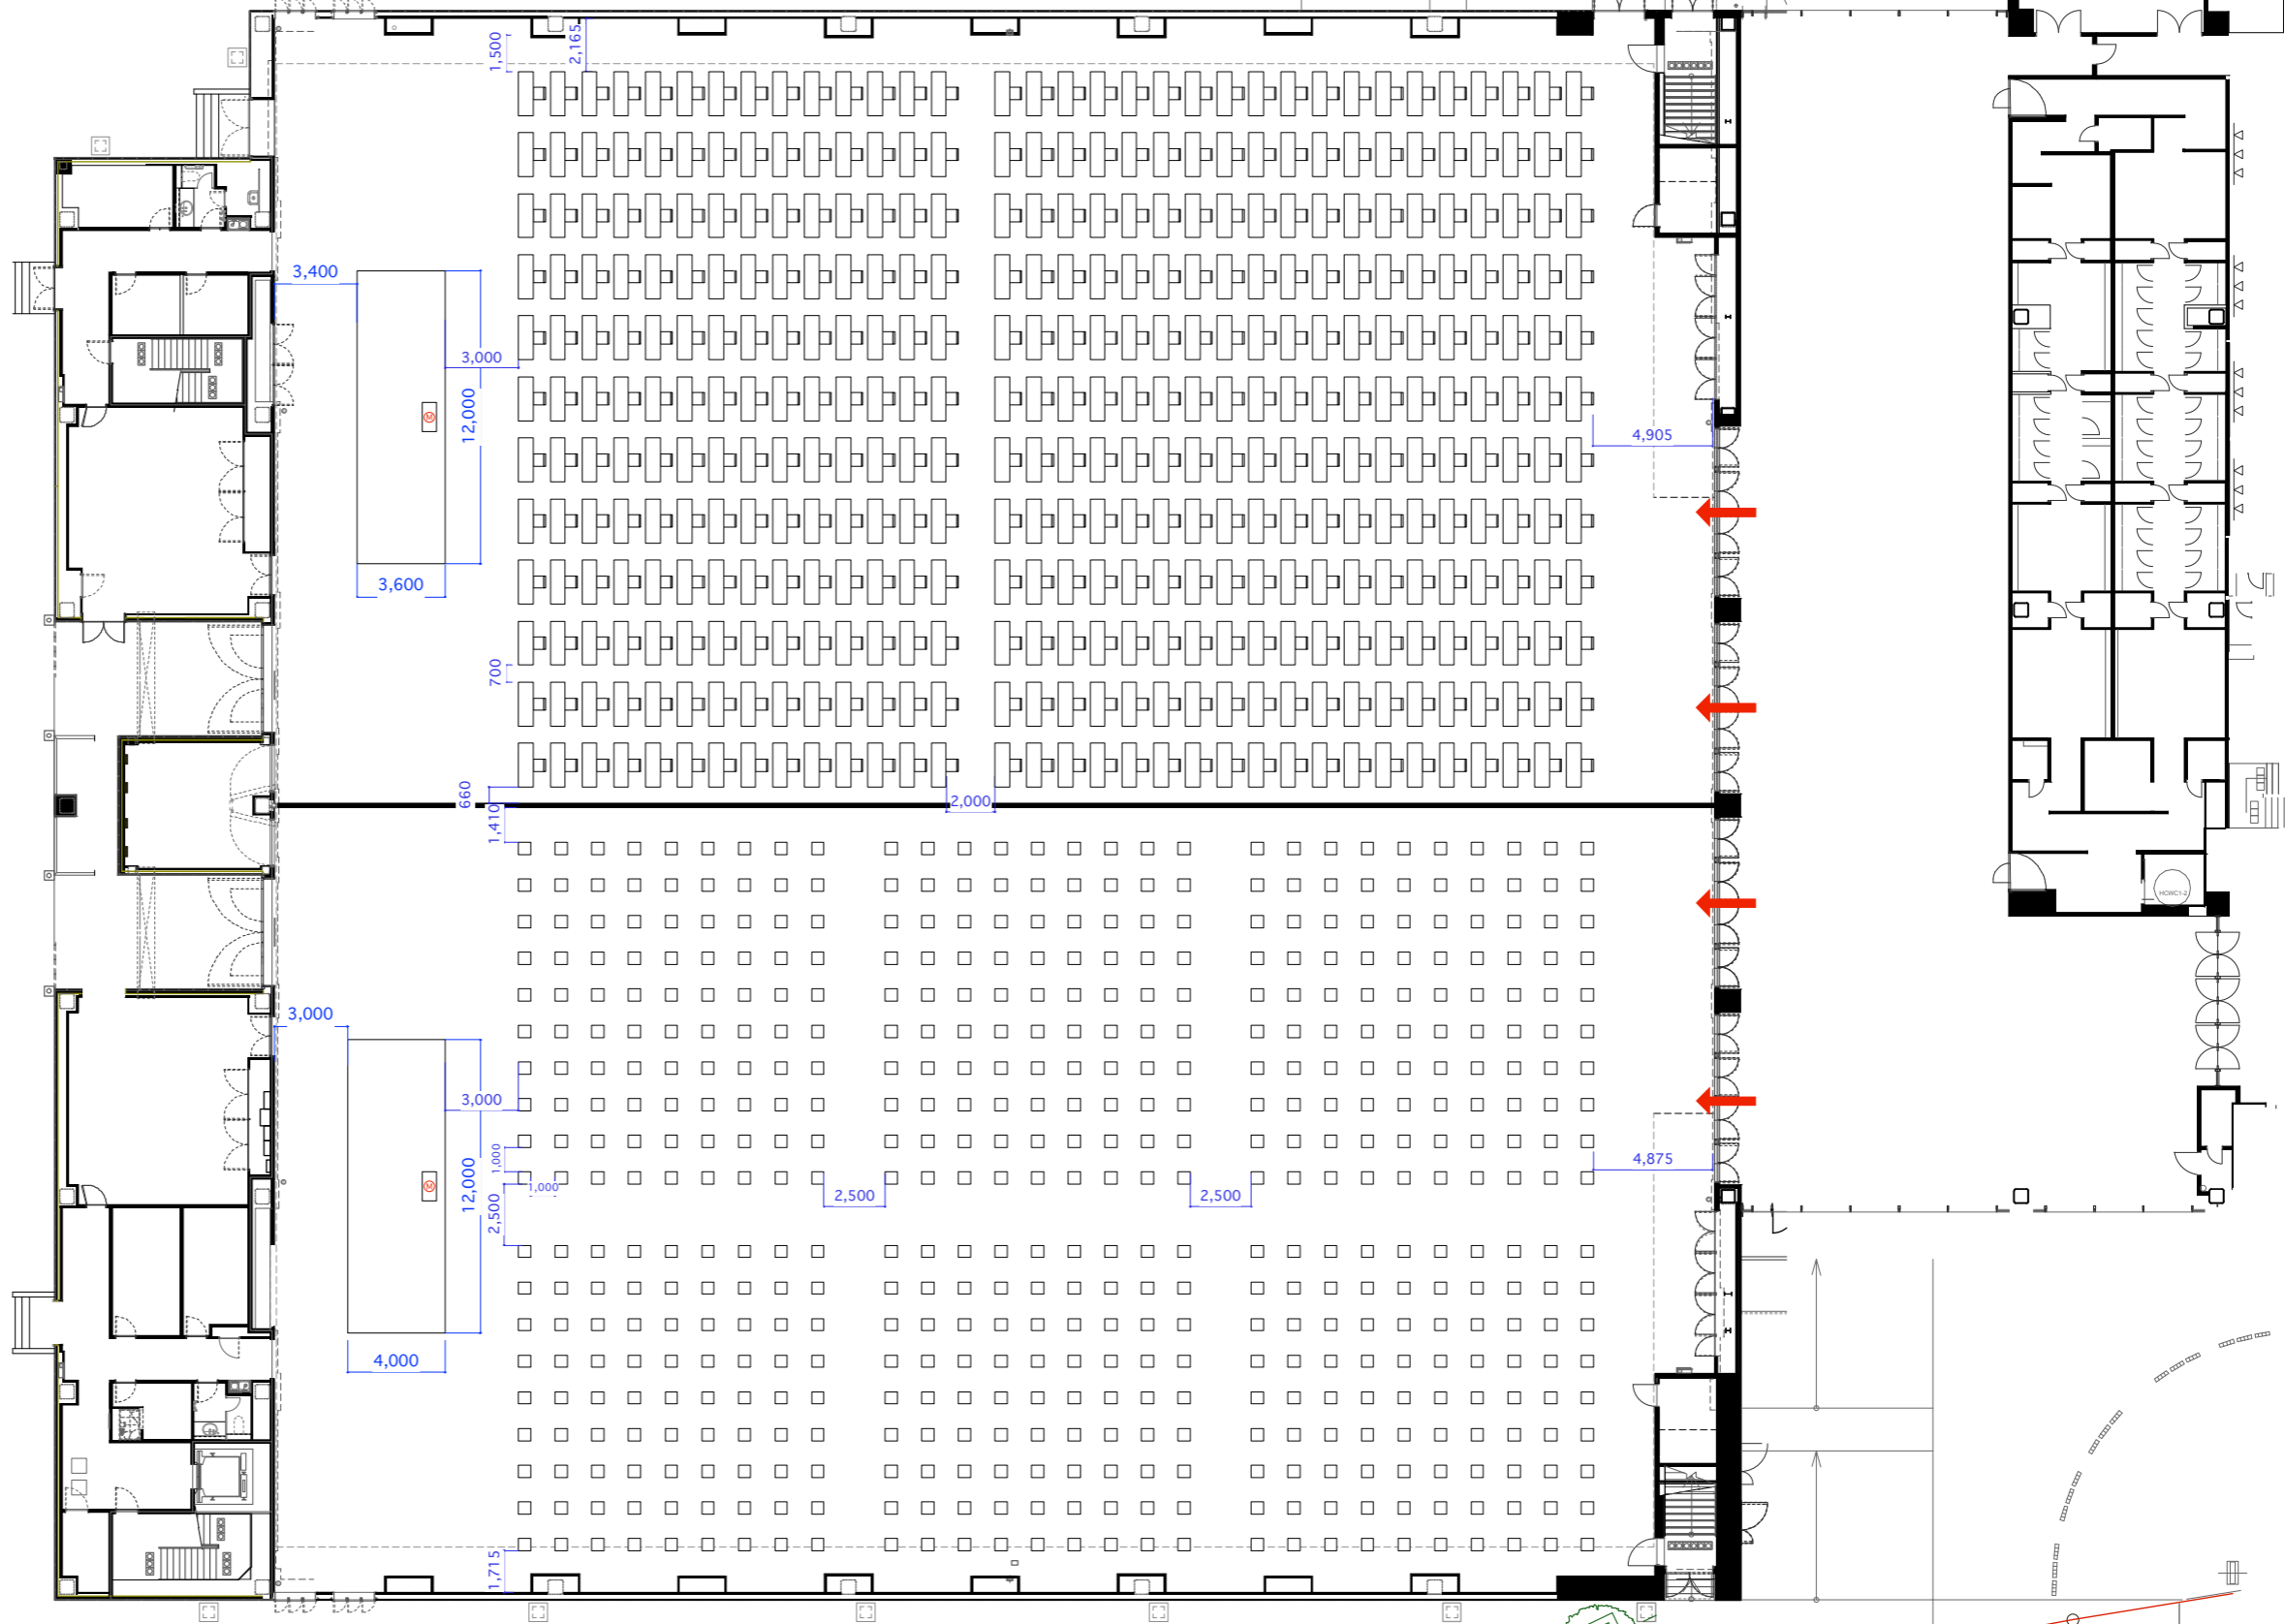

1/2スクール1名掛 396席

1/2シアター 532席
[Social Distance 1.0m]

隣地境界線

Social Distance Layout