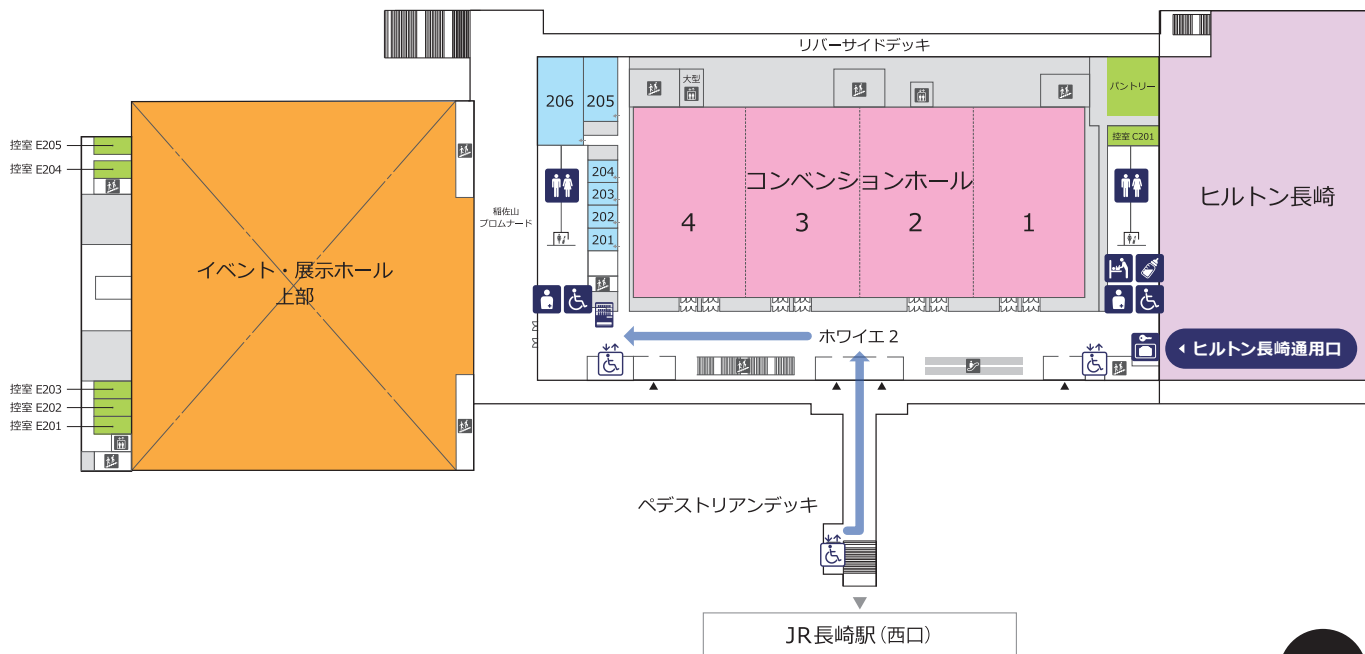

2F

1F

※上記図面掲載の部屋以外に、同時通訳室 1～4 等がございます。

インフォメーション Information	トイレ Toilet	エレベーター Elevator	自動販売機 Vending machine
自動体外式除細動機 AED	みんなのトイレ Disabled toilet	おむつ交換台 Diaper changing table	コインロッカー Locker
スロープ Slope	オストメイト Ostomate	授乳室 Nursing room	