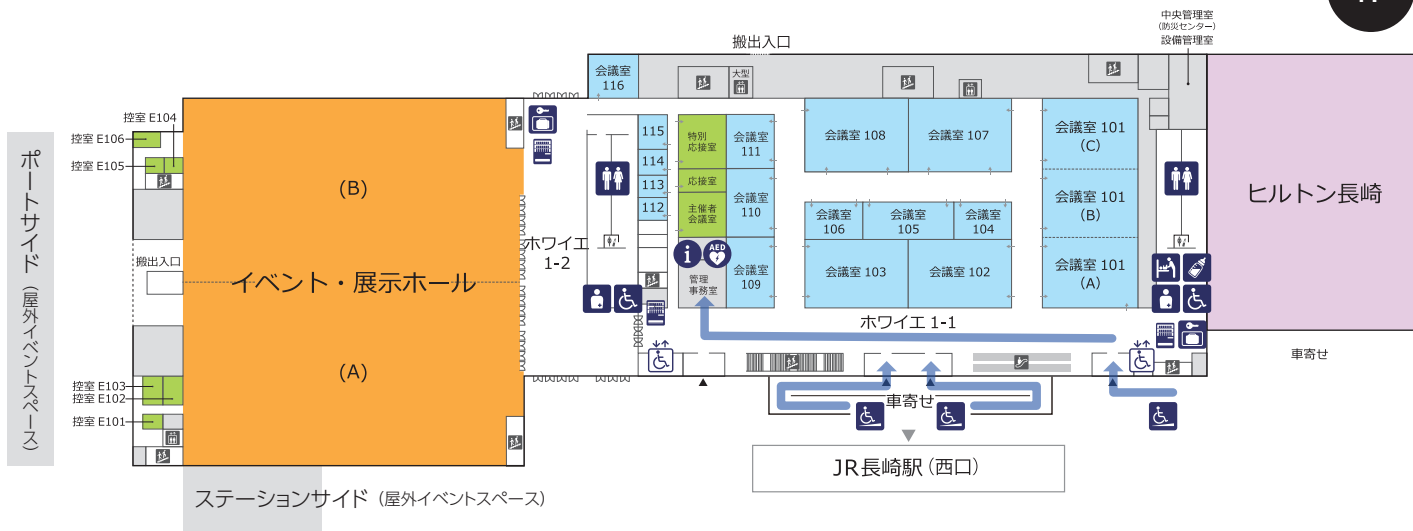

2F

1F

※上記図面掲載の部屋以外に、同時通訳室 1～4 等がございます。

インフォメーション Information	トイレ Toilet	エレベーター Elevator	自動販売機 Vending machine
自動体外式除細動機 AED	みんなのトイレ Disabled toilet	おむつ交換台 Diaper changing table	コインロッカー Locker
スロープ Slope	オストメイト Ostomate	授乳室 Nursing room	