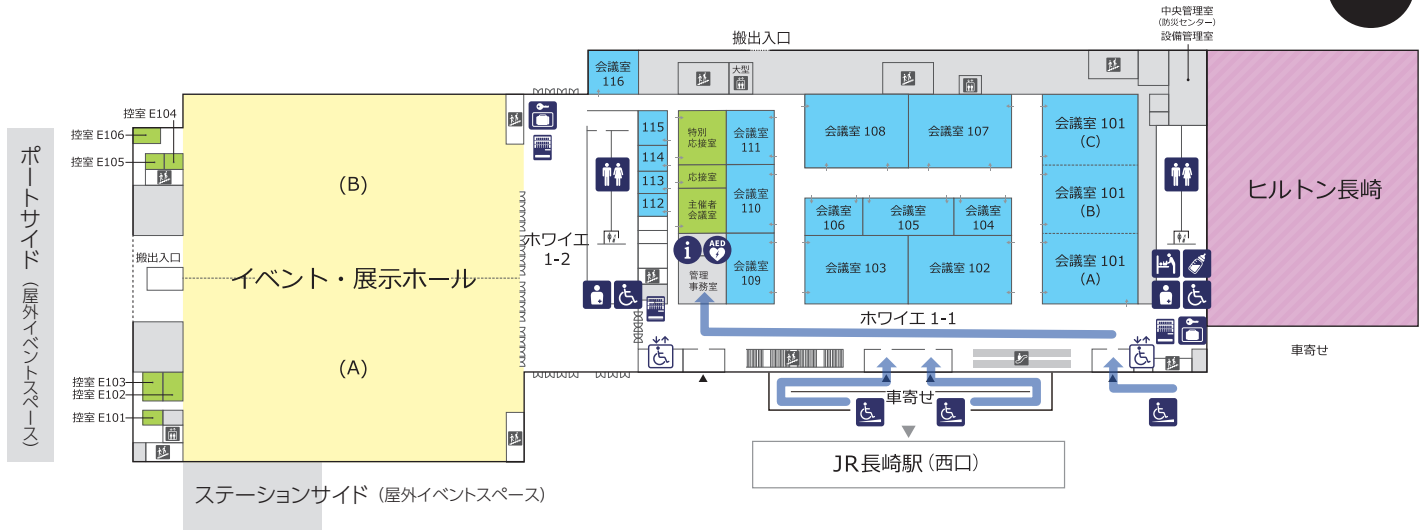

2F

1F

※上記図面掲載の部屋以外に、同時通訳室 1～4 等がございます。

インフォメーション Information	トイレ Toilet	エレベーター Elevator	自動販売機 Vending machine
自動体外式除細動機 AED	みんなのトイレ Disabled toilet	おむつ交換台 Diaper changing table	コインロッカー Locker
スロープ Slope	オストメイト Ostomate	授乳室 Nursing room	