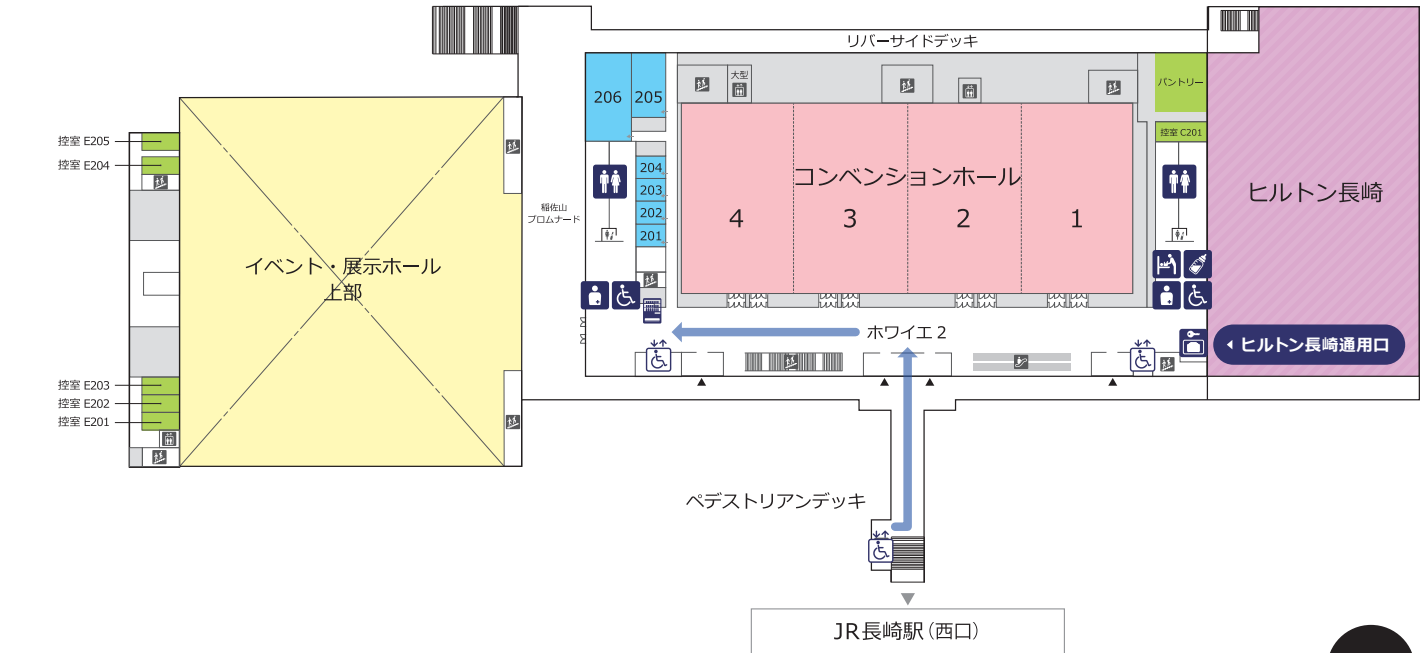

2F

1F

※上記図面掲載の部屋以外に、同時通訳室 1～4 等がございます。

インフォメーション Information	トイレ Toilet	エレベーター Elevator	自動販売機 Vending machine
自動体外式除細動機 AED	みんなのトイレ Disabled toilet	おむつ交換台 Diaper changing table	コインロッカー Locker
スロープ Slope	オストメイト Ostomate	授乳室 Nursing room	